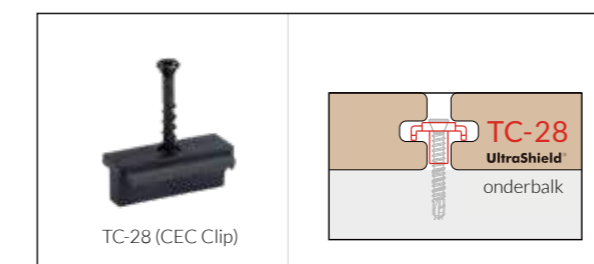

Ook ideaal voor balkons!

De voordelen op een rij:

- 95% gerecycled materiaal
- Zeer duurzaam
- Kleurvast
- UV bestendig
- Nauwelijks onderhoud
- Eenvoudige montage
- Zeer stabiel en vormvast
- Geen splinters
- Scherp geprijsd: door weinig onderhoud en een lange levensduur is een NewTechWood terras een slimme investering
- Ondersteund met 25 jaar garantie

95% GERECYCLED
MATERIAAL

UV BESTENDIG

KLEURVAST

TERRASPLANK MONTAGE

U heeft uw keuze gemaakt, maar weet niet hoe u uw terras berekend? Geen probleem!

Met onze terras-configurator berekent u in een paar stappen precies wat u nodig heeft. U vindt de configurator op newtechwood.nl.

Onder verschillende weersinvloeden kan uw NewTechWood terras uitzetten en krimpen. Door het gebruik van onze speciaal ontwikkelde clips ontstaat er geen slijtage of schade aan de individuele planken. Hierdoor ziet uw terras er jarenlang als nieuw uit!

Enmalig te monteren zodat u vervolgens zorgeloos kunt genieten van uw terras.

Standaard clips systeem