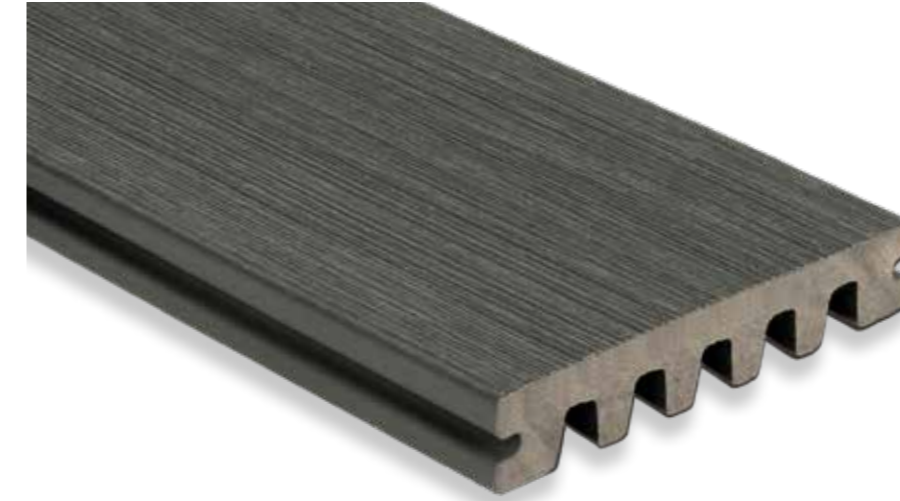

ANTIQUE

SILVER GRAY

# ENKELZIJDIG

Tip:  
Bereken eenvoudig wat u precies nodig heeft met onze terras configurator,  
te vinden op [newtechwood.nl](http://newtechwood.nl)

2,3X 13,8 CM  
US94

Enkelzijdig bruikbaar en daardoor scherp geprijsd. De bovenzijde is licht  
bol voor goede afwatering  
Leverbare lengte: 400 cm.